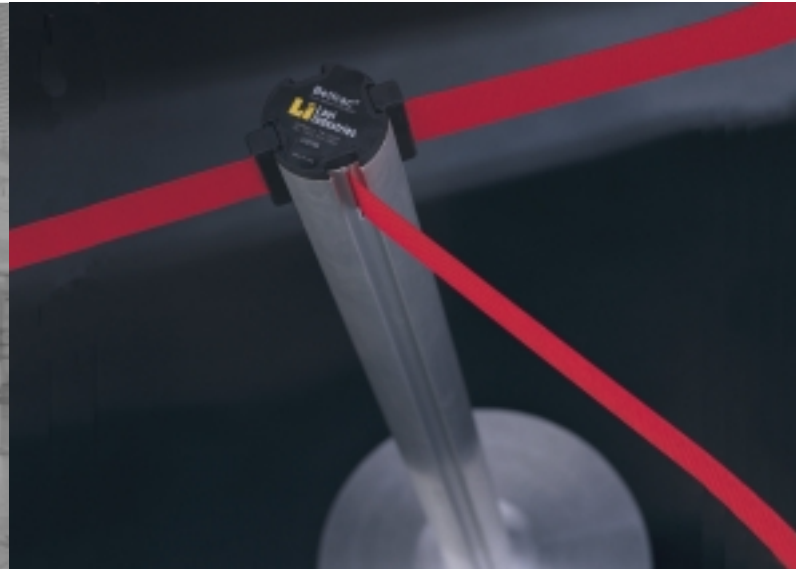

- ◀ מגוון סגנונות העמוד וצבעי החבל מאפשר השתלבות בכל סביבה מעוצבת.
- ◀ ראש העמוד מאפשר תפיסה של החבל מ-4 כיוונים.
- ◀ החבלים עשויים אריג קטיפה עשיר במגוון צבעים ומחזזקים בכבל מתכת פנימי להגברת העמידות.
- ◀ אפשרויות חיבור שונות לקיר.

כדורי עיצוב בתעשייה - קטלוג עמודי הכוונת קהל

עמודי הכוונת קהל

◀ כדורי עיצוב בתעשייה מציעה מגוון פתרונות להכוונת קהל, הסדרת תורים, תיחום ואבטחת כניסה למקומות ציבוריים, המותאמים לכל צורך ומשתלבים היטב בכל סביבה. עמודי הכוונת קהל, מצטיינים ברמת גימור מעולה ובאיכות טכנית גבוהה, בהתאם לסטנדרטים המחמירים המקובלים בארה"ב.
עמודי הכוונת קהל של כדורי עיצוב בתעשייה, נמצאים בשימוש של ארגונים רבים ביניהם: שדות תעופה, בתי מלון, מוסדות ציבור, רשתות מזון מהיר ועוד.

עמודי סרט נשלף (Baltrac®)

למראה מודרני לסביבה עיסוקית - הפתרון האידיאלי המאפשר גמישות מירבית במיקום העמודים, בניצול אורך הסרט ובצבעיו.

- ◀ ראש 4-כיווני המאפשר חיבור של סרטים מכל כיוון.
- ◀ אפשרות להדפסת לוגו החברה על הסרט.
- ◀ מנגנוני חיבור לקיר המהווים חלופה נוספת להכוונה ותיחום.
- ◀ אפשרות לסרט באורך 4.5 מ' במנגנוני הקיר.
- ◀ מנגנון בטיחות מיוחד המבטיח נסיגה איטית של הסרט במקרה של שחרור לא מתוכנן מהחיבור לעמוד.
- ◀ מסגרות תואמות למסר מתחלף להתקנה על עמודים.